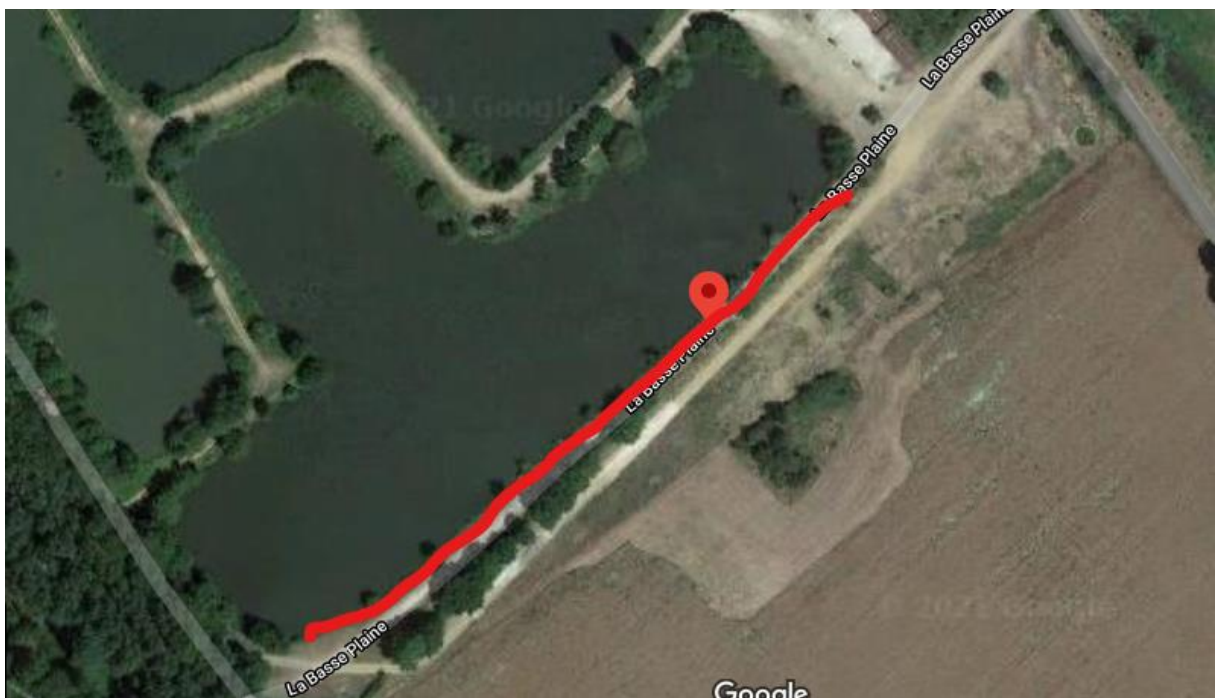

Coupe de France jeune

3 et 4 juillet 2021

Douy – Arrou

Informations concernant les secteurs et les entrainements :

Secteur U15 :

14 inscrits le plan d'eau retenu sera la dunoise.

Pour les entrainements la bourriche est interdite la semaine précédente le championnat !!!

Entrainements autorisés jusqu'au vendredi midi.

Secteur U20 :

41 inscrits, les secteurs retenus sont : La Martine, Les Ilots et le Blavat.

Pour les entrainements la bourriche est interdite la semaine précédente le championnat !!! Entraînements autorisés jusqu'au vendredi midi.

Secteur U26 :

30 inscrits, le plan d'eau retenu : l'étang du pont foulon à Arrou

Coordonnées GPS : **Arrou**

28290 Commune nouvelle d'Arrou

48.092888, 1.115476

Pour les
entraînements la
bourriche est interdite
la semaine précédente
le championnat !!!