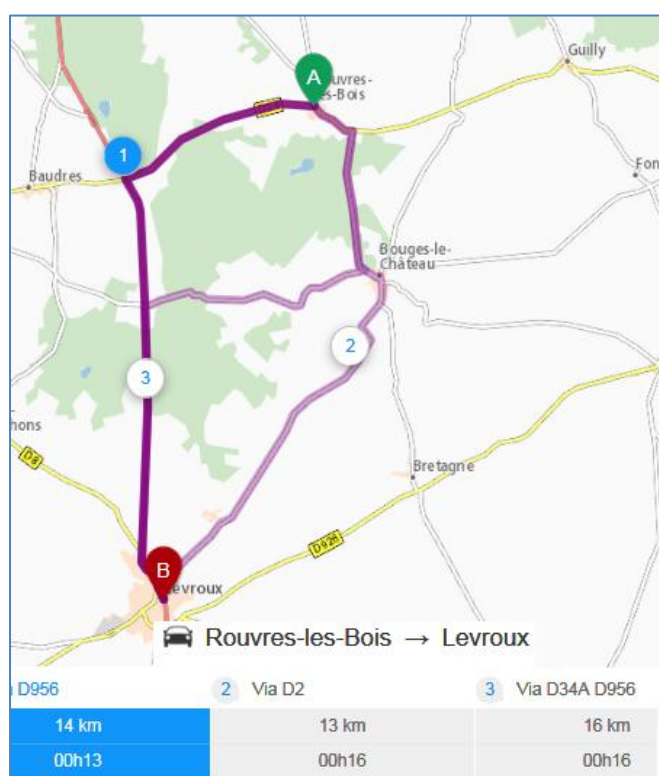

Championnat régional de pêche mixte 2017 Masters et Vétérans.

Samedi 22 et dimanche 23 juillet - Rouvres Les Bois et Levroux (36)

RÈGLEMENT.

- cannes au coup 11,5 m ; moulinet autorisé.
- **deux parcours : Rouvres Les Bois (masters) et Levroux (vétérans)**
- 2 manches de 4h.
- classement au poids.
- amorce limitée à **12** litres.
- esches animales : 0,75 litre **dont 0,5 litre maxi de fouillis** (dont ¼ maxi de vers de vase).
- bourriche anglaise obligatoire
- poisson pesé vivant.

PÊCHE.

- profondeur : de 0,6 m à 1,5 m, selon le secteur.
- poissons dominants : gardons, carpes, et quelques brêmes et tanches dans les deux plans d'eau.
- Entraînements : cartes à la journée, sur les deux plans d'eau. Levroux : fermé le mardi et le vendredi, Rouvres Les Bois : fermé le jeudi et le 14 juillet.

HORAIRES.

- Samedi 22 juillet : rendez-vous à 9h30, **étang municipal de Rouvres Les Bois, pour tous.**
 - Tirage au sort à 10h.
 - **1^{ère} manche** : début des contrôles à 12h30. Pêche de 13h30 à 17h30.
- Dimanche 23 juillet: rendez-vous à 8h30.
 - **Masters** : étang municipal de Rouvres Les Bois. (voir plans ci-joint)
 - **Vétérans** : étang municipal de Levroux (voir plans ci-joint)
 - **2^{ème} manche** : début des contrôles à 10h. Pêche de 11h à 15h
 - Palmarès et vin d'honneur à Rouvres Les Bois, à partir de 17h.