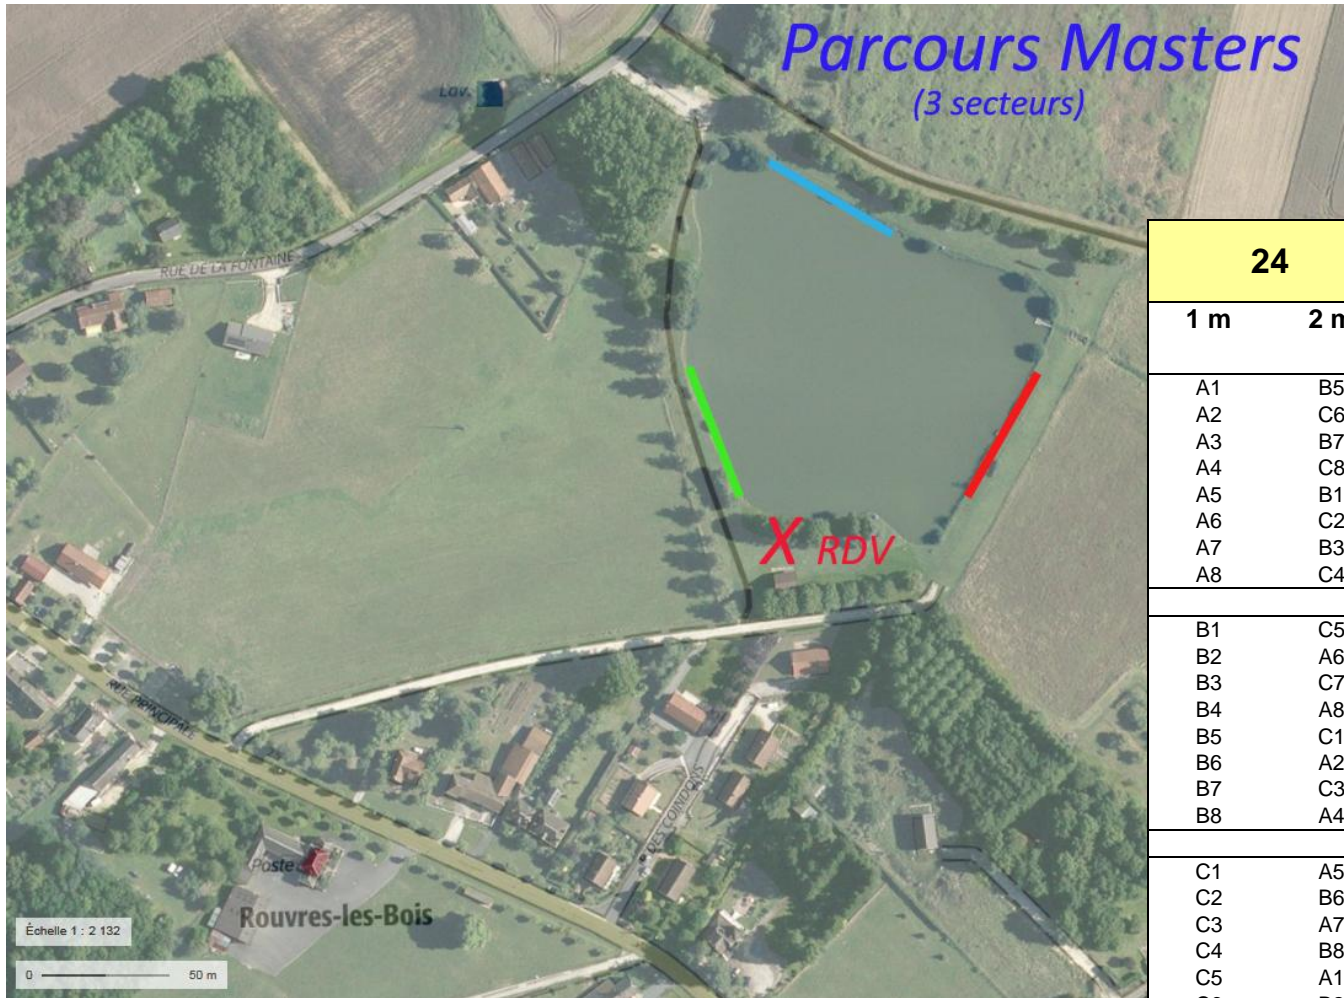

PÊCHE.

- profondeur : de 0,6 m à 1,5 m, selon le secteur.
- poissons dominants : gardons, carpes, et quelques brêmes et tanches dans les deux plans d'eau.
- Entraînements : cartes à la journée, sur les deux plans d'eau. Levroux : fermé le mardi et le vendredi, Rouvres Les Bois : fermé le jeudi et le 14 juillet.

HORAIRES.

- Samedi 22 juillet : rendez-vous à 9h30, **étang municipal de Rouvres Les Bois, pour tous.**
 - Tirage au sort à 10h.
 - **1^{ère} manche** : début des contrôles à 12h30. Pêche de 13h30 à 17h30.
- Dimanche 23 juillet: rendez-vous à 8h30.
 - **Masters** : étang municipal de Rouvres Les Bois. (voir plans ci-joint)
 - **Vétérans** : étang municipal de Levroux (voir plans ci-joint)
 - **2^{ème} manche** : début des contrôles à 10h. Pêche de 11h à 15h
 - Palmarès et vin d'honneur à Rouvres Les Bois, à partir de 17h.

Restauration, buvette, sur les deux jours, à Rouvres Les Bois et Levroux.

Retard, panne, le weekend du championnat:
contacter Philippe ROGIER
06.77.10.08.41

SECTEURS

24	
1 m	2 m
A1	B5
A2	C6
A3	B7
A4	C8
A5	B1
A6	C2
A7	B3
A8	C4
B1	C5
B2	A6
B3	C7
B4	A8
B5	C1
B6	A2
B7	C3
B8	A4
C1	A5
C2	B6
C3	A7
C4	B8
C5	A1
C6	B2
C7	A3
C8	B4

18	
1 m	2 m
A1	A6
A2	B7
A3	A8
A4	B9
A5	A1
A6	B2
A7	A3
A8	B4
A9	A5
B1	B6
B2	A7
B3	B8
B4	A9
B5	B1
B6	A2
B7	B3
B8	A4
B9	B5

Hébergements : Nombreux gites, dans un rayon de 16 km.

Contactez les gites de France :