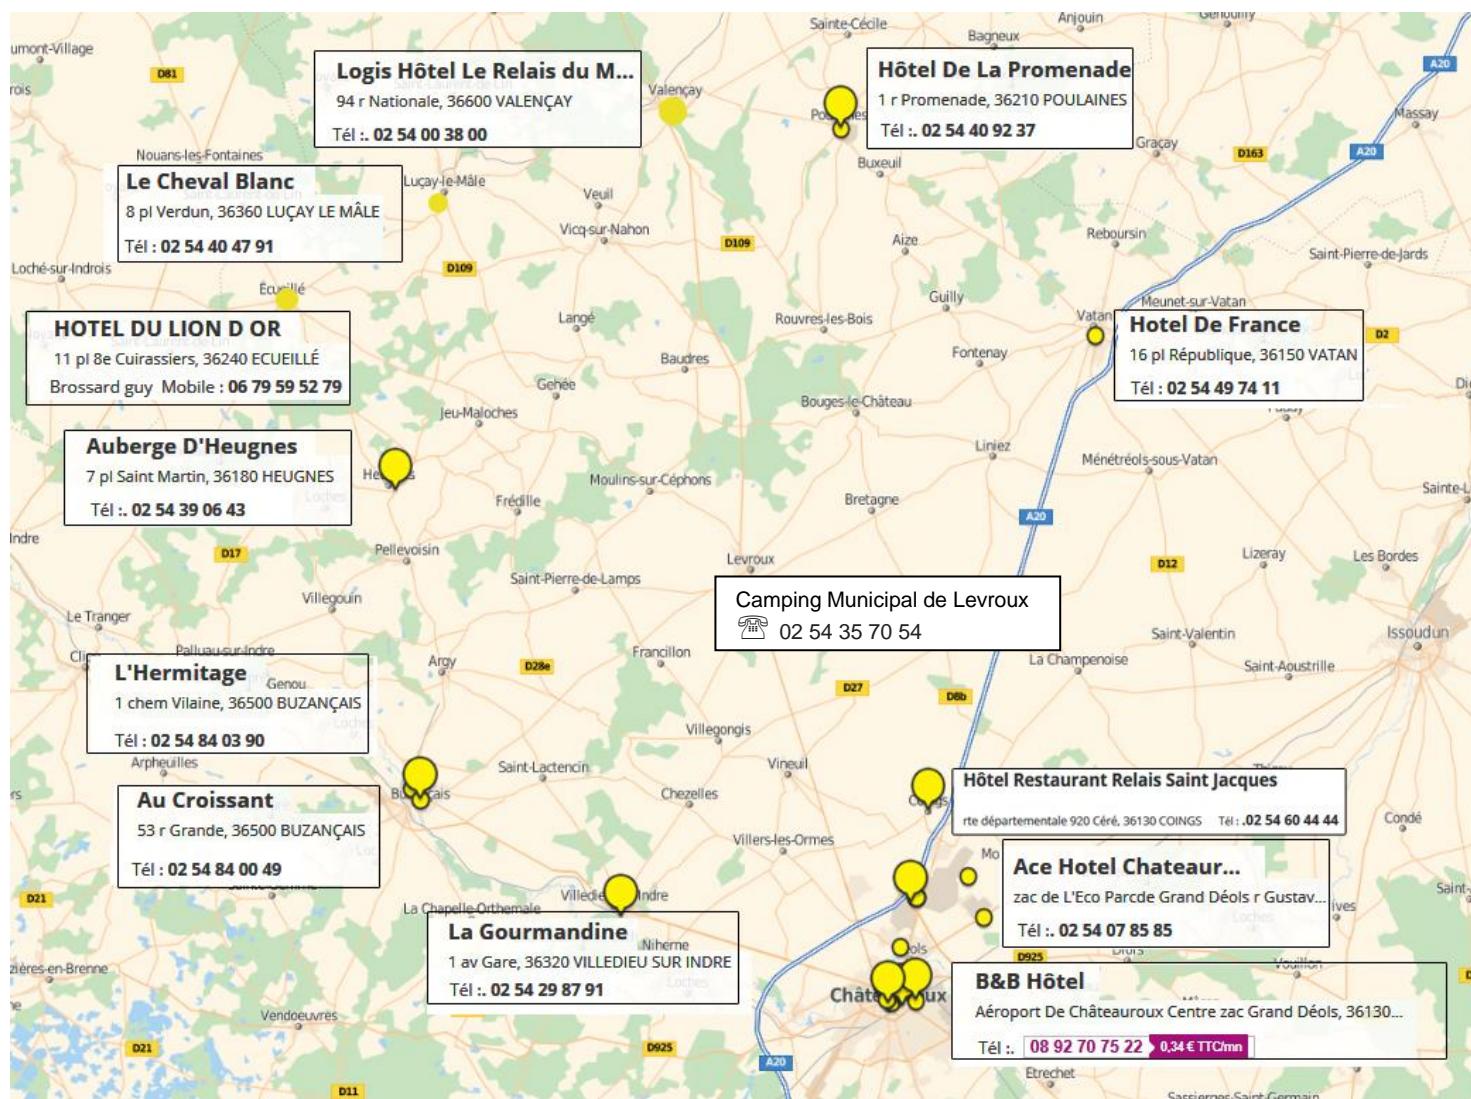

HORAIRES.

- Samedi 22 juillet : rendez-vous à 9h30, **étang municipal de Rouvres Les Bois, pour tous.**
 - Tirage au sort à 10h.
 - **1^{ère} manche** : début des contrôles à 12h30. Pêche de 13h30 à 17h30.
- Dimanche 23 juillet: rendez-vous à 8h30.
 - **Masters** : étang municipal de Rouvres Les Bois. (voir plans ci-joint)
 - **Vétérans** : étang municipal de Levroux (voir plans ci-joint)
 - **2^{ème} manche** : début des contrôles à 10h. Pêche de 11h à 15h
 - Palmarès et vin d'honneur à Rouvres Les Bois, à partir de 17h.

HOTELS RESTAURANTS, campings dans un rayon de 12 à 22 km

REGIONAL MASTERS 2017

1	GILLET Antoine	CD 18
2	RATELET Jean Marc	CD 18
3	RATELET Viviane	CD 18
4	RICARD Patrick	CD 18
5	RIPARD Gérard	CD 18
6	TOUPET Patrick	CD 18
7	BAIRE Eric	CD 28
8	BRUCHER Christian	CD 28
9	DEGAS Luc	CD 28
10	DEVIVIES Philippe	CD 28
11	DJILALI Bernard	CD 28
12	GONCALVES Raphaël	CD 28
13	QUERNEC Jean Luc	CD 28
14	DOUSSELIN Jean-Claude	CD 36
15	FEUILLADE Alain	CD 36
16	LAMBERT Erick	CD 36
17	ROGIER Philippe	CD 36
18	BOULAND Sylvie	CD 37
19	MARQUET Régis	CD 37
20	CHOUARD Joël	CD 41
21	DUMONTOUX Didier	CD 45
22	MERCADIE Serge	CD 45