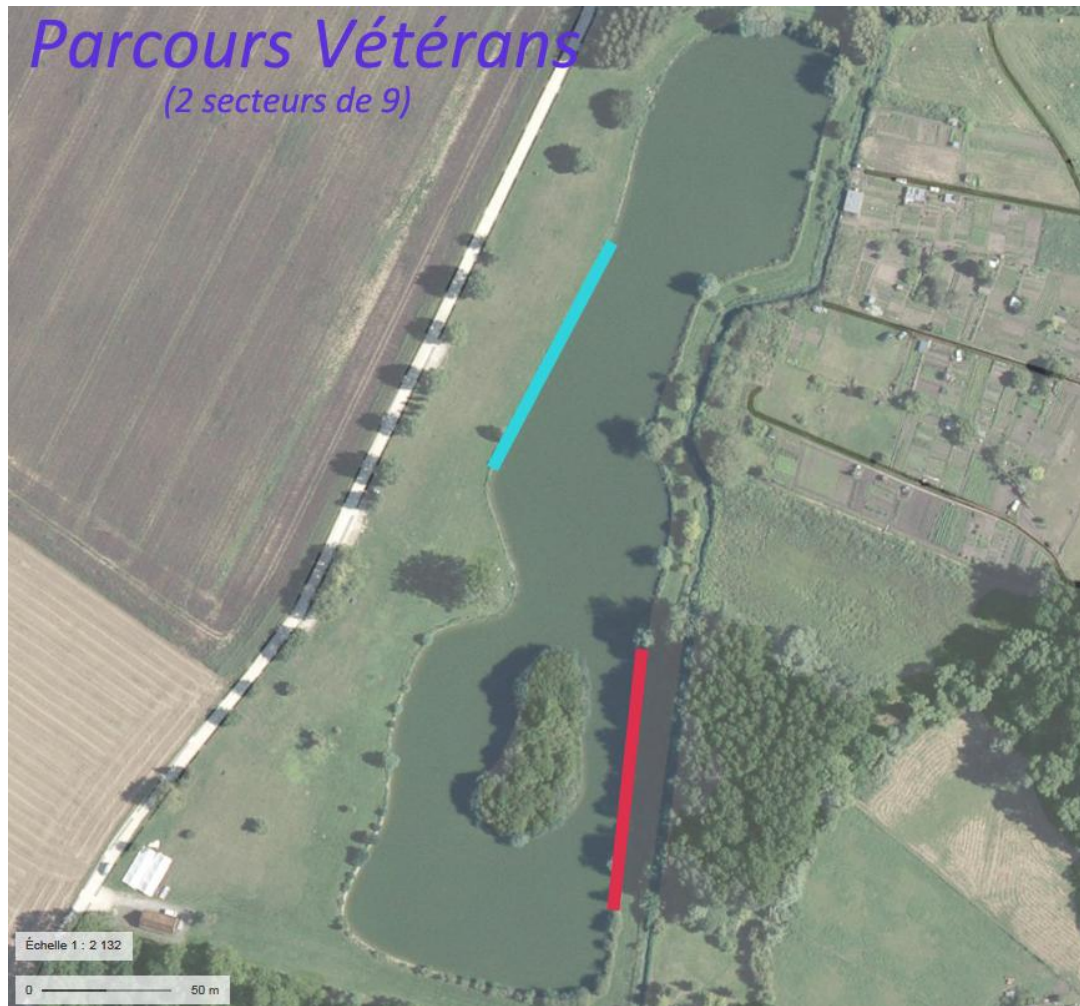

PÊCHE.

- profondeur : de 0,6 m à 1,5 m, selon le secteur.
- poissons dominants : gardons, carpes, et quelques brêmes et tanches dans les deux plans d'eau.
- Entraînements : cartes à la journée, sur les deux plans d'eau. Levroux : fermé le mardi et le vendredi, Rouvres Les Bois : fermé le jeudi et le 14 juillet.

HORAIRES.

- Samedi 22 juillet : rendez-vous à 9h30, **étang municipal de Rouvres Les Bois, pour tous.**
 - Tirage au sort à 10h.
 - **1^{ère} manche** : début des contrôles à 12h30. Pêche de 13h30 à 17h30.
- Dimanche 23 juillet: rendez-vous à 8h30.
 - **Masters** : étang municipal de Rouvres Les Bois. (voir plans ci-joint)
 - **Vétérans** : étang municipal de Levroux (voir plans ci-joint)
 - **2^{ème} manche** : début des contrôles à 10h. Pêche de 11h à 15h
 - Palmarès et vin d'honneur à Rouvres Les Bois, à partir de 17h.

Restauration, buvette, sur les deux jours, à Rouvres Les Bois et Levroux.

Retard, panne, le weekend du championnat:
contacter Philippe ROGIER
06.77.10.08.41

SECTEURS

24	
1 m	2 m
A1	B5
A2	C6
A3	B7
A4	C8
A5	B1
A6	C2
A7	B3
A8	C4
B1	C5
B2	A6
B3	C7
B4	A8
B5	C1
B6	A2
B7	C3
B8	A4
C1	A5
C2	B6
C3	A7
C4	B8
C5	A1
C6	B2
C7	A3
C8	B4

18	
1 m	2 m
A1	A6
A2	B7
A3	A8
A4	B9
A5	A1
A6	B2
A7	A3
A8	B4
A9	A5
B1	B6
B2	A7
B3	B8
B4	A9
B5	B1
B6	A2
B7	B3
B8	A4
B9	B5

Hébergements : Nombreux gites, dans un rayon de 16 km.

Contactez les gites de France :